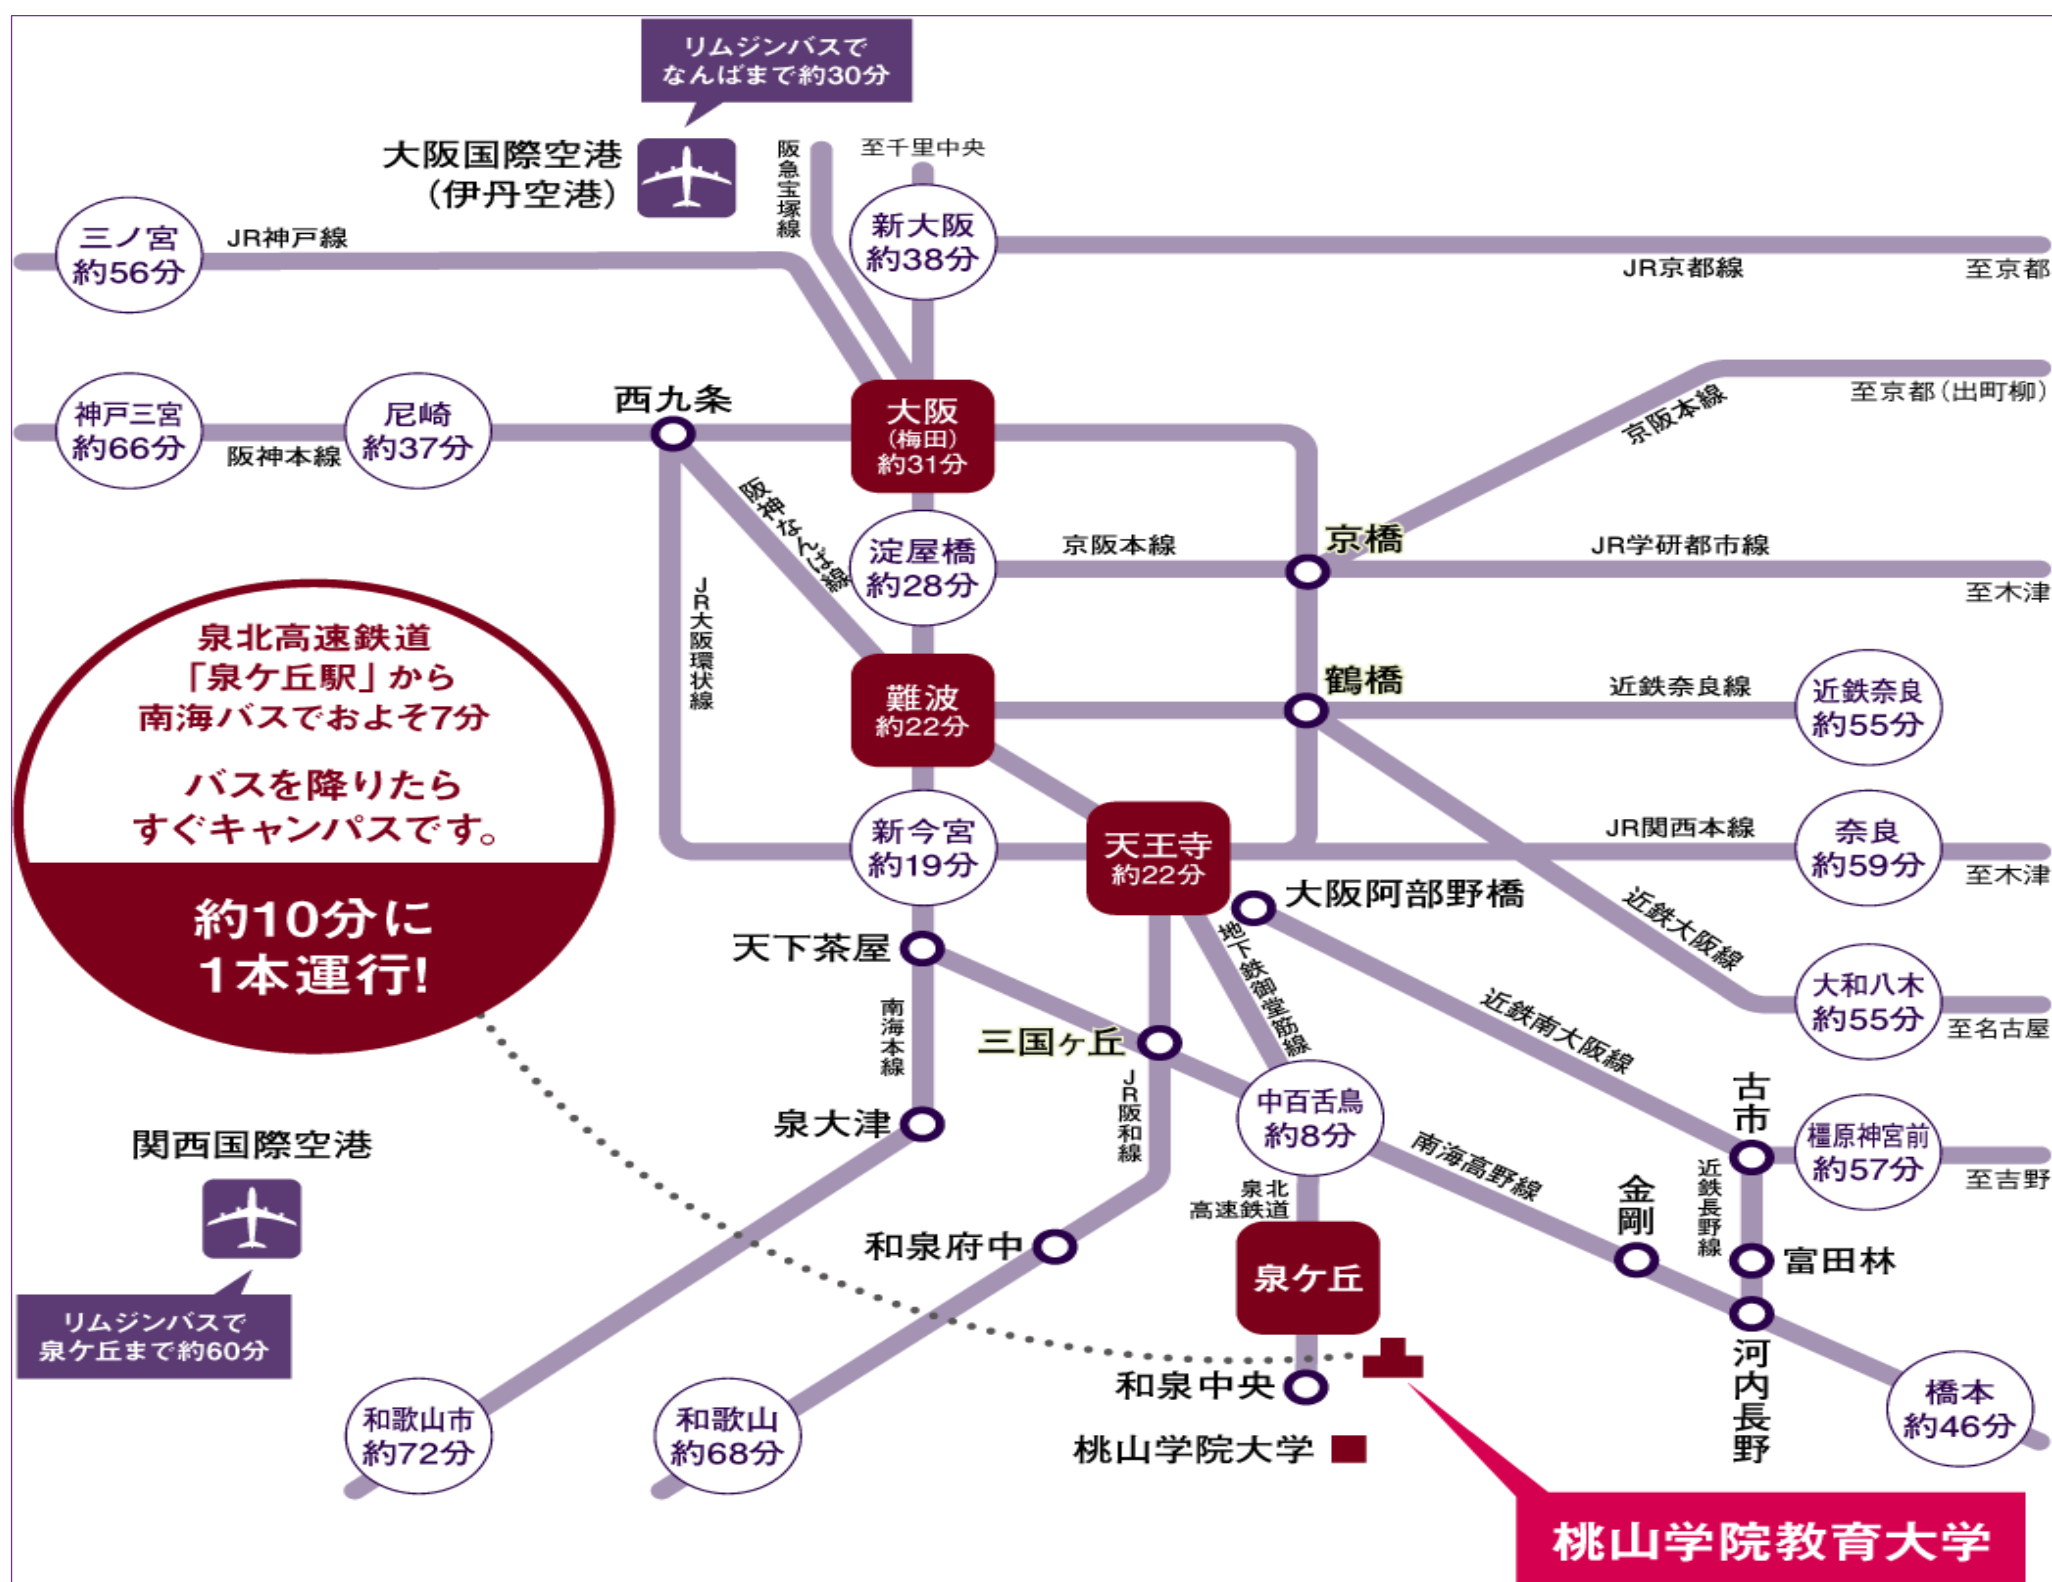

スポーツを通じた人間教育

主催：桃山学院教育大学

後援：大阪府教育委員会 堺市教育委員会（予定）

参加無料

10月30日（日） 12:30 受付 13:00 開会 16:30 閉会

会場：桃山学院教育大学 エレノアホール（地図裏面）

〒590-0114 大阪府堺市南区榎塚台4-5-1 TEL：072-288-6655

定員250人。会場は定員に達し次第受付終了します。同時にオンライン配信を実施します。

プログラム

主催者挨拶 開催趣旨 中西 正人 桃山学院教育大学学長

来賓メッセージ 橋本 正司 大阪府教育委員会 教育長

基調講演

「本気で真っ直ぐなコーチ術」

井村雅代 氏

一般社団法人井村アーティスティック
スイミングクラブ 代表理事

パネルディスカッション

エレノア会
場にて参加

オンライン
ライブ参加

桃山学院教育大学

St. Andrew's University of Education

〒590-0114 大阪府堺市南区榎塚台4-5-1

TEL:072-288-6655 FAX :072-288-6656

お申し込みは
こちらから
10月25日必着

泉ヶ丘駅発桃山学院教育大学行きバスは、南側バスターミナル1番のりば、50もしくは20系統です。桃教大前で降車。
 バス停降車後、道路を挟んで向かい側に正門があります。
 正門を入りまっすぐお進みください。